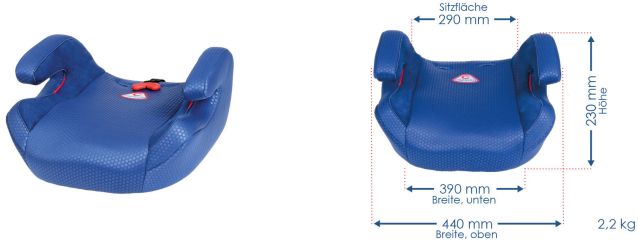

capsula JR5 (II,III) blue

Artikelnummer	773040
Abmessung	390 x 440 x 230(mm)
Gewicht	2.1 kg
Material/Stoff	100 % Polyester
Farbe	
Altersgruppe	4 - 12
Gewichtsguppe	15 - 36
ISOFIX	✗
3D Shock-Protection	✗

Beschreibung

- capsula® Kindersitze garantieren:
- ECE R44/04 zertifiziert: höchster internationaler Sicherheitsstandard
- Optimaler Komfort für entspanntes Reisen
- Einfache Handhabung für korrekten Einbau
- Ergonomische und extra großzügige Sitzschale
- Zusätzlicher Gurtblockierer für optimale Gurtführung
- Auch für größere Kinder (und im Winter mit extra dicker Kleidung)
- Waschbarer und extra weicher Bezug
- Qualität zu erschwinglichen Preisen