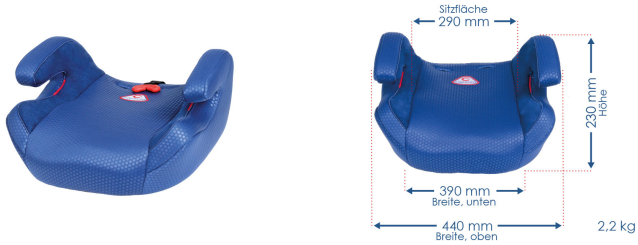

## capsula JR5 (II,III) blue

Artikelnummer	773040
Abmessung	390 x 440 x 230(mm)
Gewicht	2.1 kg
Material/Stoff	100 % Polyester
Farbe	
Altersgruppe	4 - 12
Gewichtsguppe	15 - 36
ISOFIX	✗
3D Shock-Protection	✗

### Beschreibung

- capsula® Kindersitze garantieren:
- ECE R44/04 zertifiziert: höchster internationaler Sicherheitsstandard
- Optimaler Komfort für entspanntes Reisen
- Einfache Handhabung für korrekten Einbau
- Ergonomische und extra großzügige Sitzschale
- Zusätzlicher Gurtblockierer für optimale Gurtführung
- Auch für größere Kinder (und im Winter mit extra dicker Kleidung)
- Waschbarer und extra weicher Bezug
- Qualität zu erschwinglichen Preisen

### Besonderheiten

- Extra Komfort